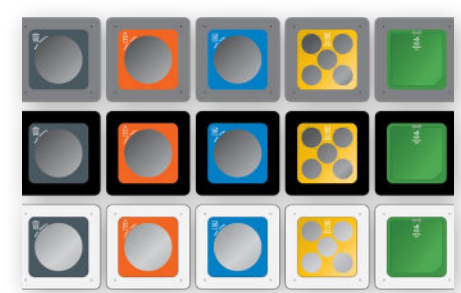

Circulaire Afvalbak BrickBin Plastic

Inhoud:	65,0 ltr	
Afmeting:	l 35, b 35, h 70 cm	
Extra's:	Verbindingsschroeven BrickBin, 3119 2519	
Kleur:	Model:	Bestelnr.:
■ grijs, oranje	VB 192373	31192373
■ wit, oranje	VB 192410	31192410
■ zwart, oranje	VB 192458	31192458